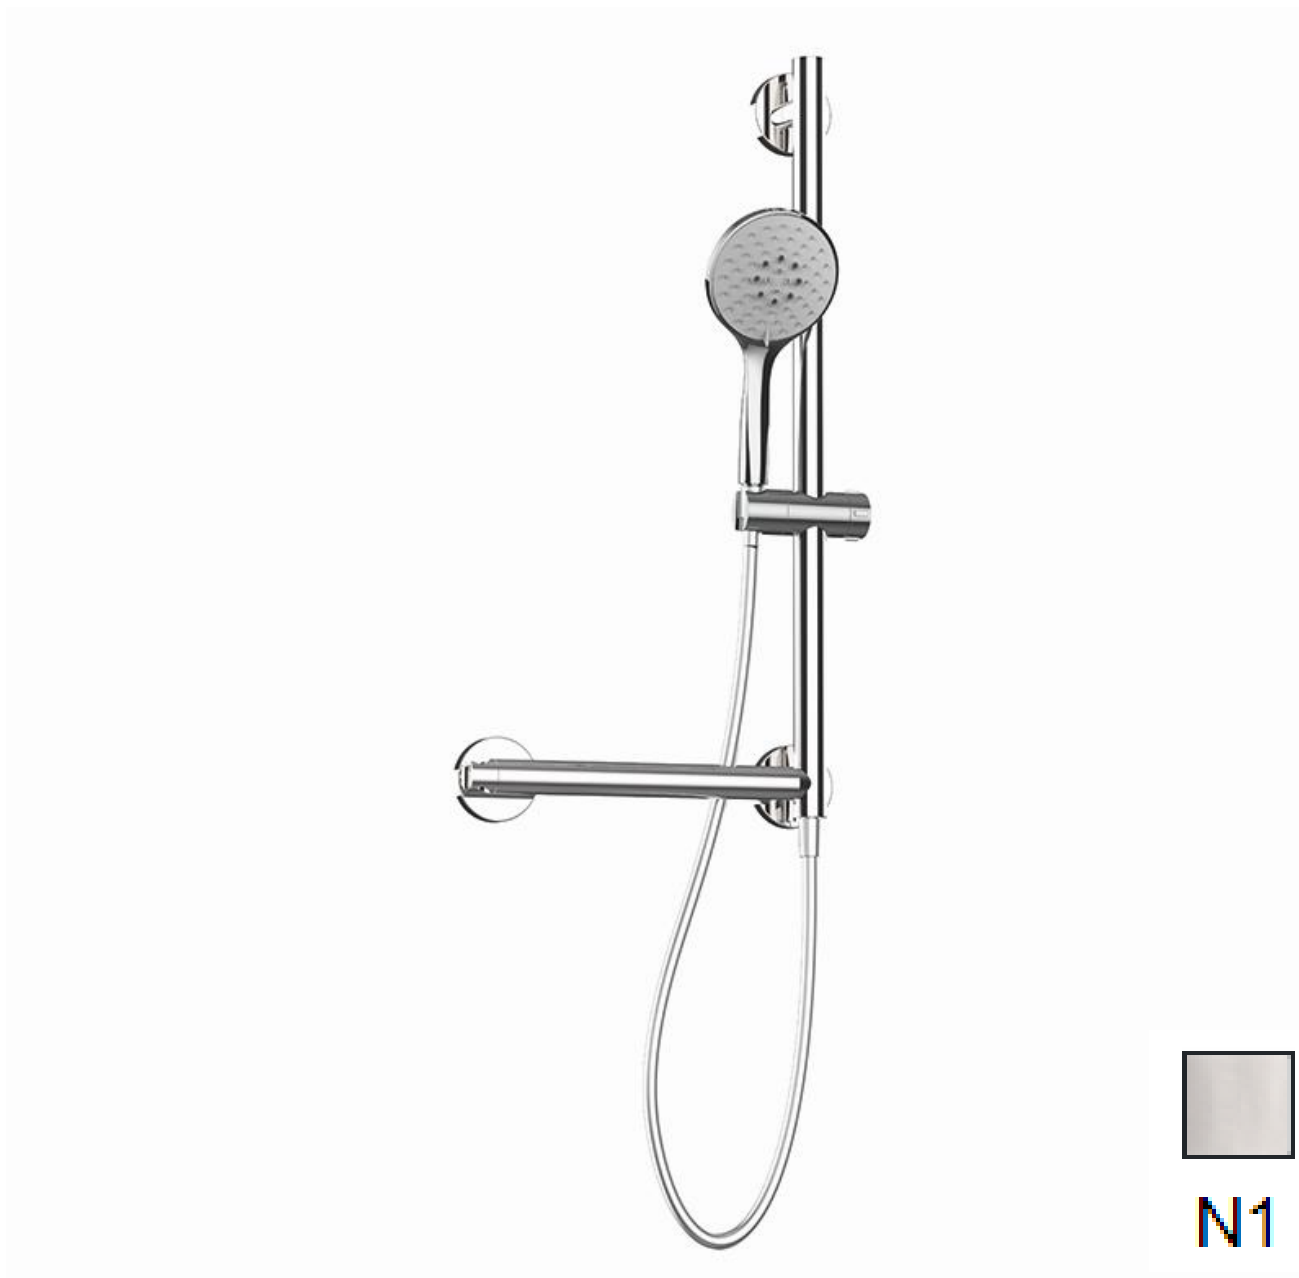

COLONNE DE DOUCHE SOLO SAFE

Colonne de douche sécurité. Fabriqué en acier inoxydable 304, Ø 32 mm avec système «Double Water Inlet». Capacité de charge 150 kg. Équipé d'une pomme de douche pivotante en acier inoxydable, d'une douchette à 3 jets et d'un flexible anti-torsion. Complet avec barre horizontale avec crochet de douche à main. La poignée à double paroi garantit que la colonne a une double fonction.

- Convient pour un poids utilisateur à 150 kg
- Dimensions : AxBxC 469x204x735
- Disponible en : RVS satin N1
polished N2

COLONNE DE DOUCHE SOLO SAFE

Artn°	AxBxC (mm)	A1xC1	Poids	Charge
H51GOL01xx	469x204x735	300x650	3.2	150
H51GOR01xx	469x204x735	300x650	3.2	150

Options:

Right solid surface shelf.

F47ANR12W3

Left solid surface shelf

F47ANL12W3

COLONNE DE DOUCHE SOLO SAFE

Hakoma
sanitair