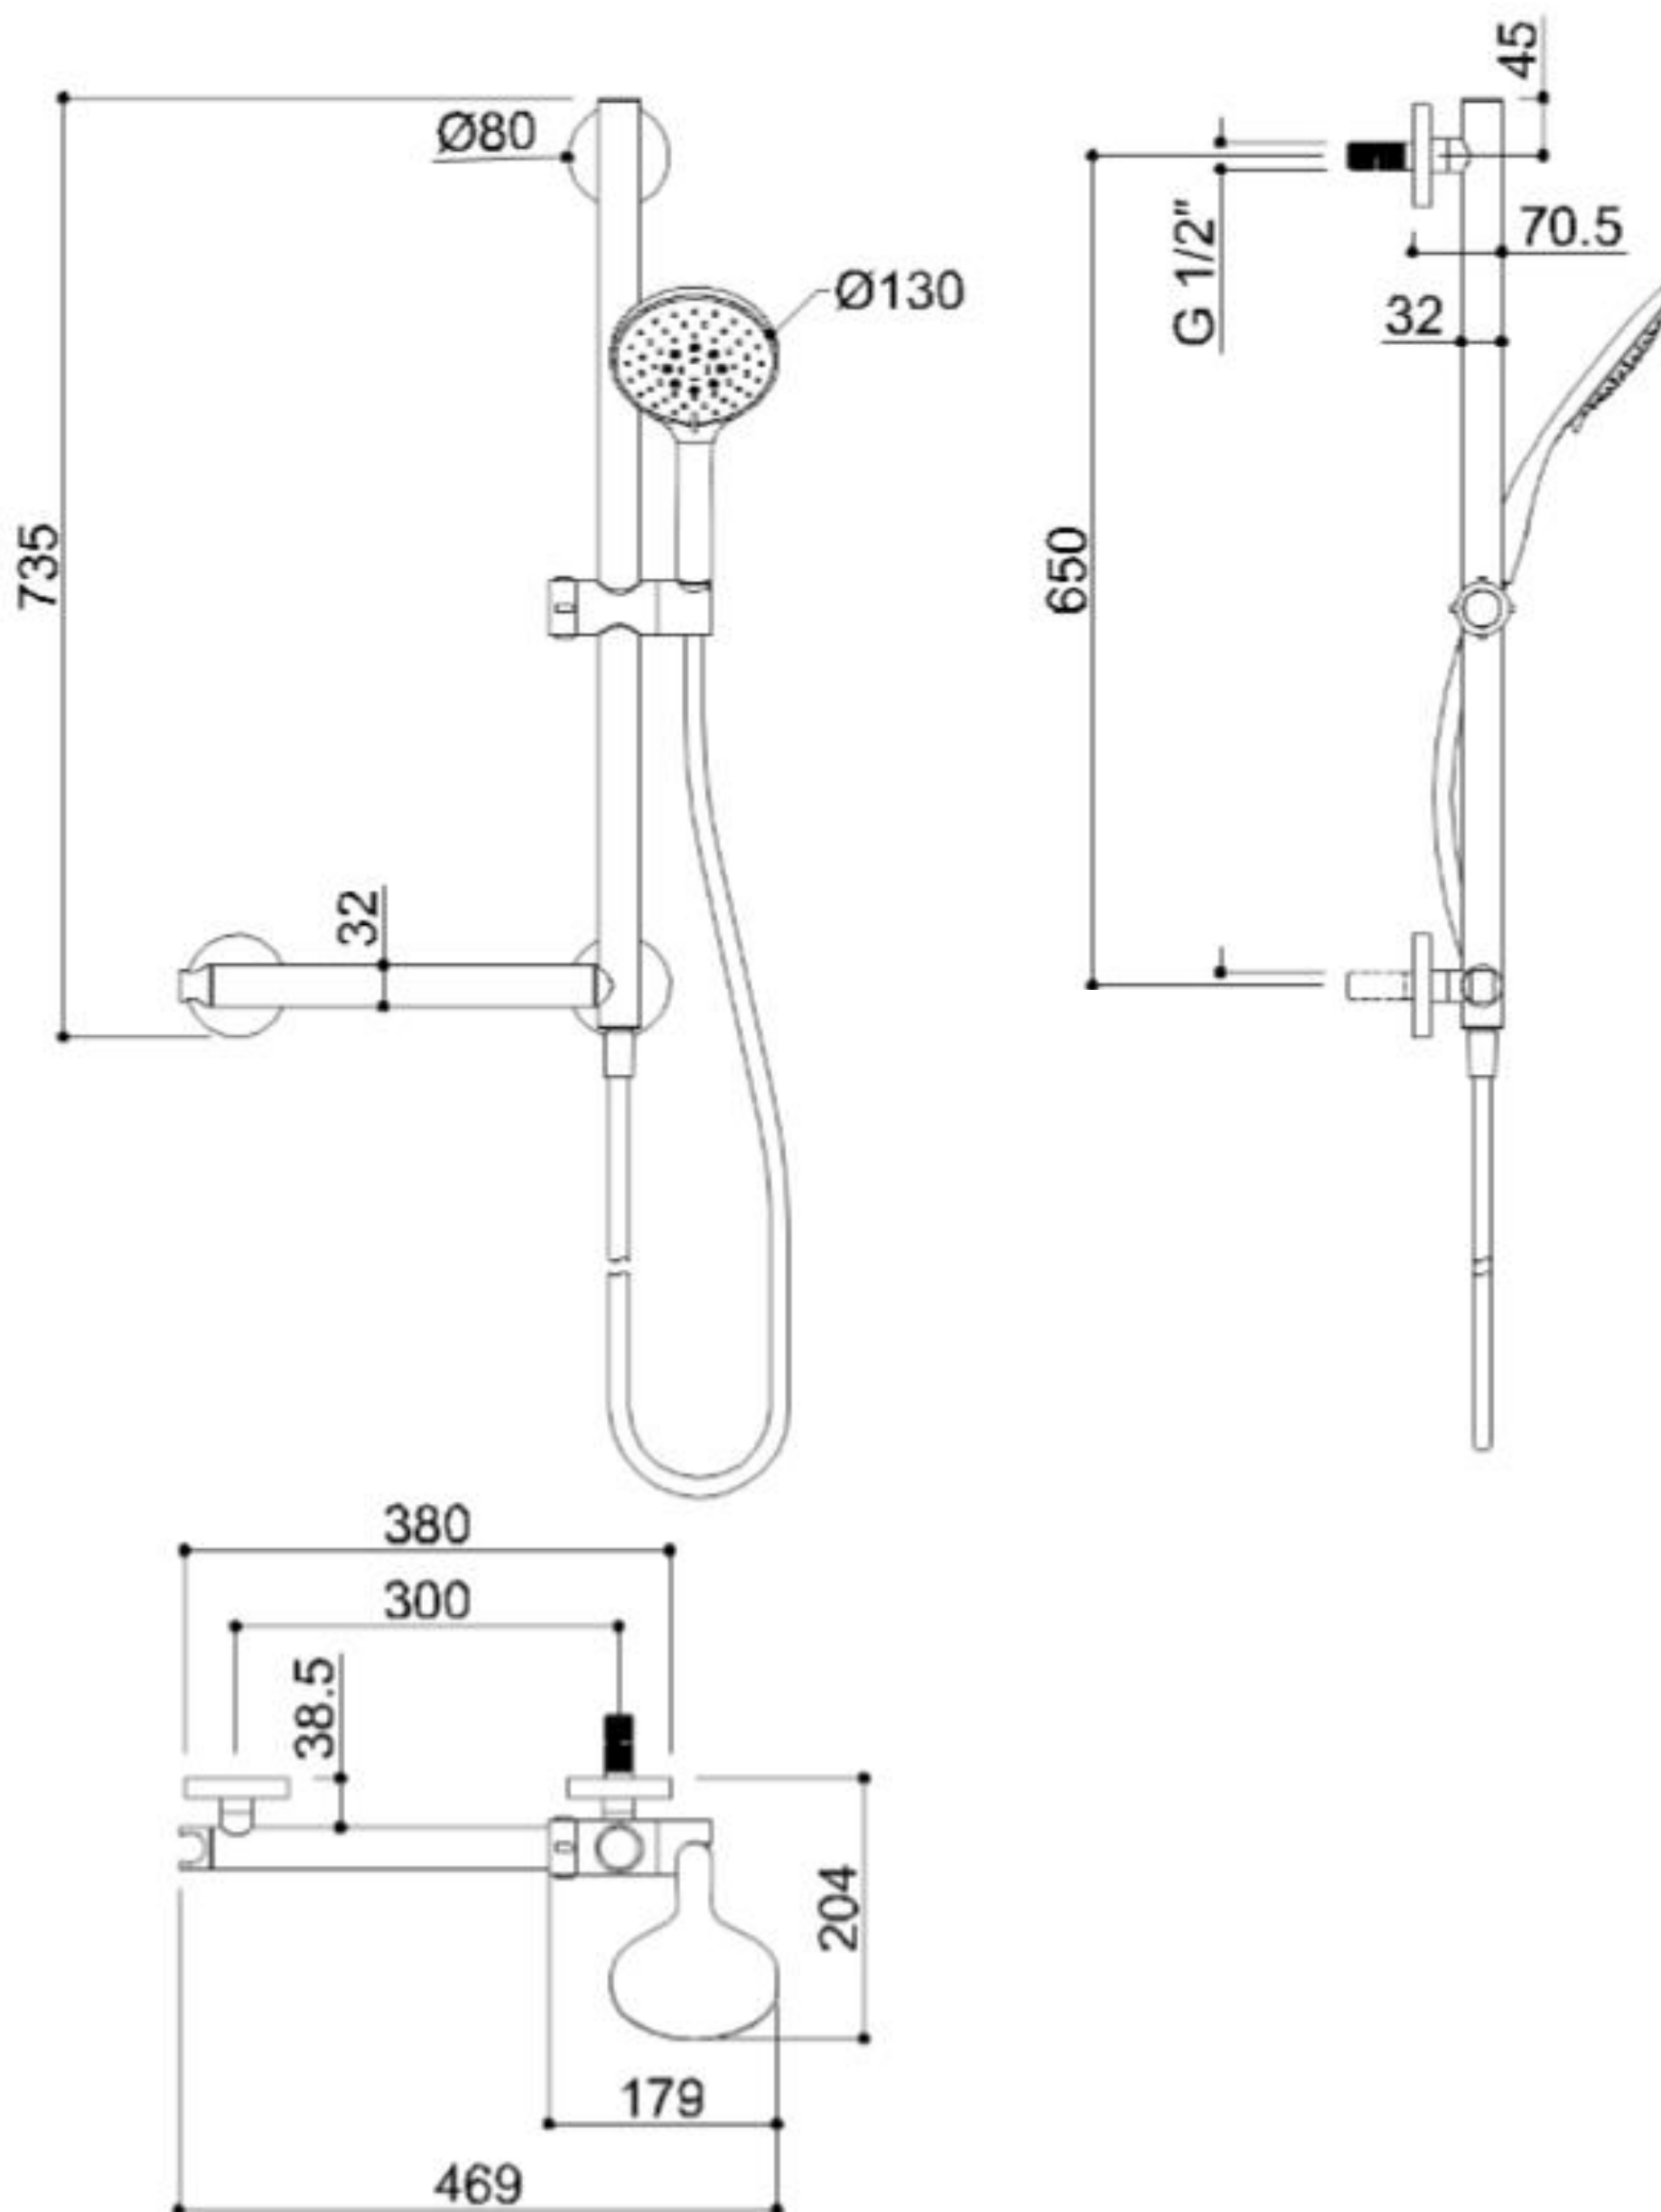

COLONNE DE DOUCHE SOLO SAFE

Colonne de douche sécurité. Fabriqué en acier inoxydable 304, Ø 32 mm avec système «Double Water Inlet». Capacité de charge 150 kg. Équipé d'une pomme de douche pivotante en acier inoxydable, d'une douchette à 3 jets et d'un flexible anti-torsion. Complet avec barre horizontale avec crochet de douche à main. La poignée à double paroi garantit que la colonne a une double fonction.

- Convient pour un poids utilisateur à 150 kg
- Dimensions : AxBxC 469x204x735
- Disponible en : RVS satin N1
polished N2

COLONNE DE DOUCHE SOLO SAFE

Artn°	AxBxC (mm)	A1xC1	Poids	Charge
H51GOL01xx	469x204x735	300x650	3.2	150
H51GOR01xx	469x204x735	300x650	3.2	150

Options:

Right solid surface shelf.

F47ANR12W3

Left solid surface shelf

F47ANL12W3

COLONNE DE DOUCHE SOLO SAFE

Hakoma
sanitair