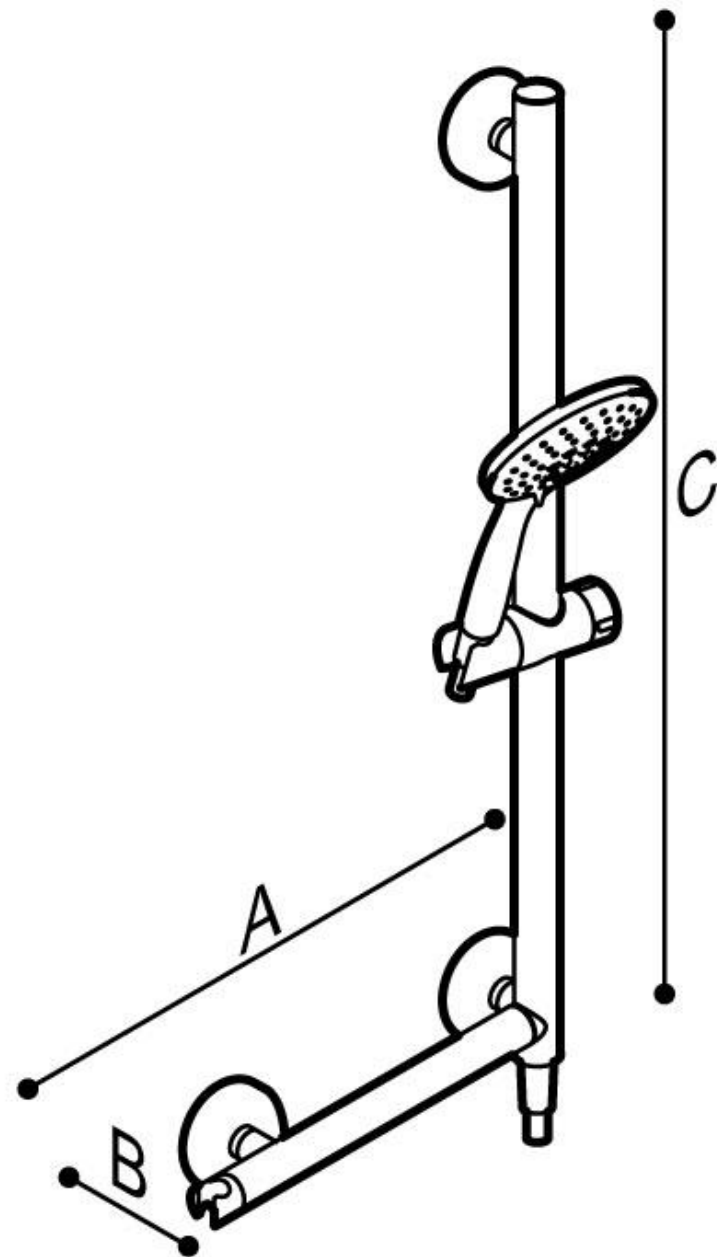

COLONNE DE DOUCHE SOLO SAFE

Colonne de douche sécurité. Fabriqué en acier inoxydable 304, Ø 32 mm avec système «Double Water Inlet». Capacité de charge 150 kg. Équipé d'une pomme de douche pivotante en acier inoxydable, d'une douchette à 3 jets et d'un flexible anti-torsion. Complet avec barre horizontale avec crochet de douche à main. La poignée à double paroi garantit que la colonne a une double fonction.

- Convient pour un poids utilisateur à 150 kg
- Dimensions : AxBxC 469x204x735
- Disponible en : RVS satin N1
polished N2

COLONNE DE DOUCHE SOLO SAFE

Artn°	AxBxC (mm)	A1xC1	Poids	Charge
H51GOL01xx	469x204x735	300x650	3.2	150
H51GOR01xx	469x204x735	300x650	3.2	150

Options:

Right solid surface shelf.

F47ANR12W3

Left solid surface shelf

F47ANL12W3

COLONNE DE DOUCHE SOLO SAFE

Hakoma
sanitair